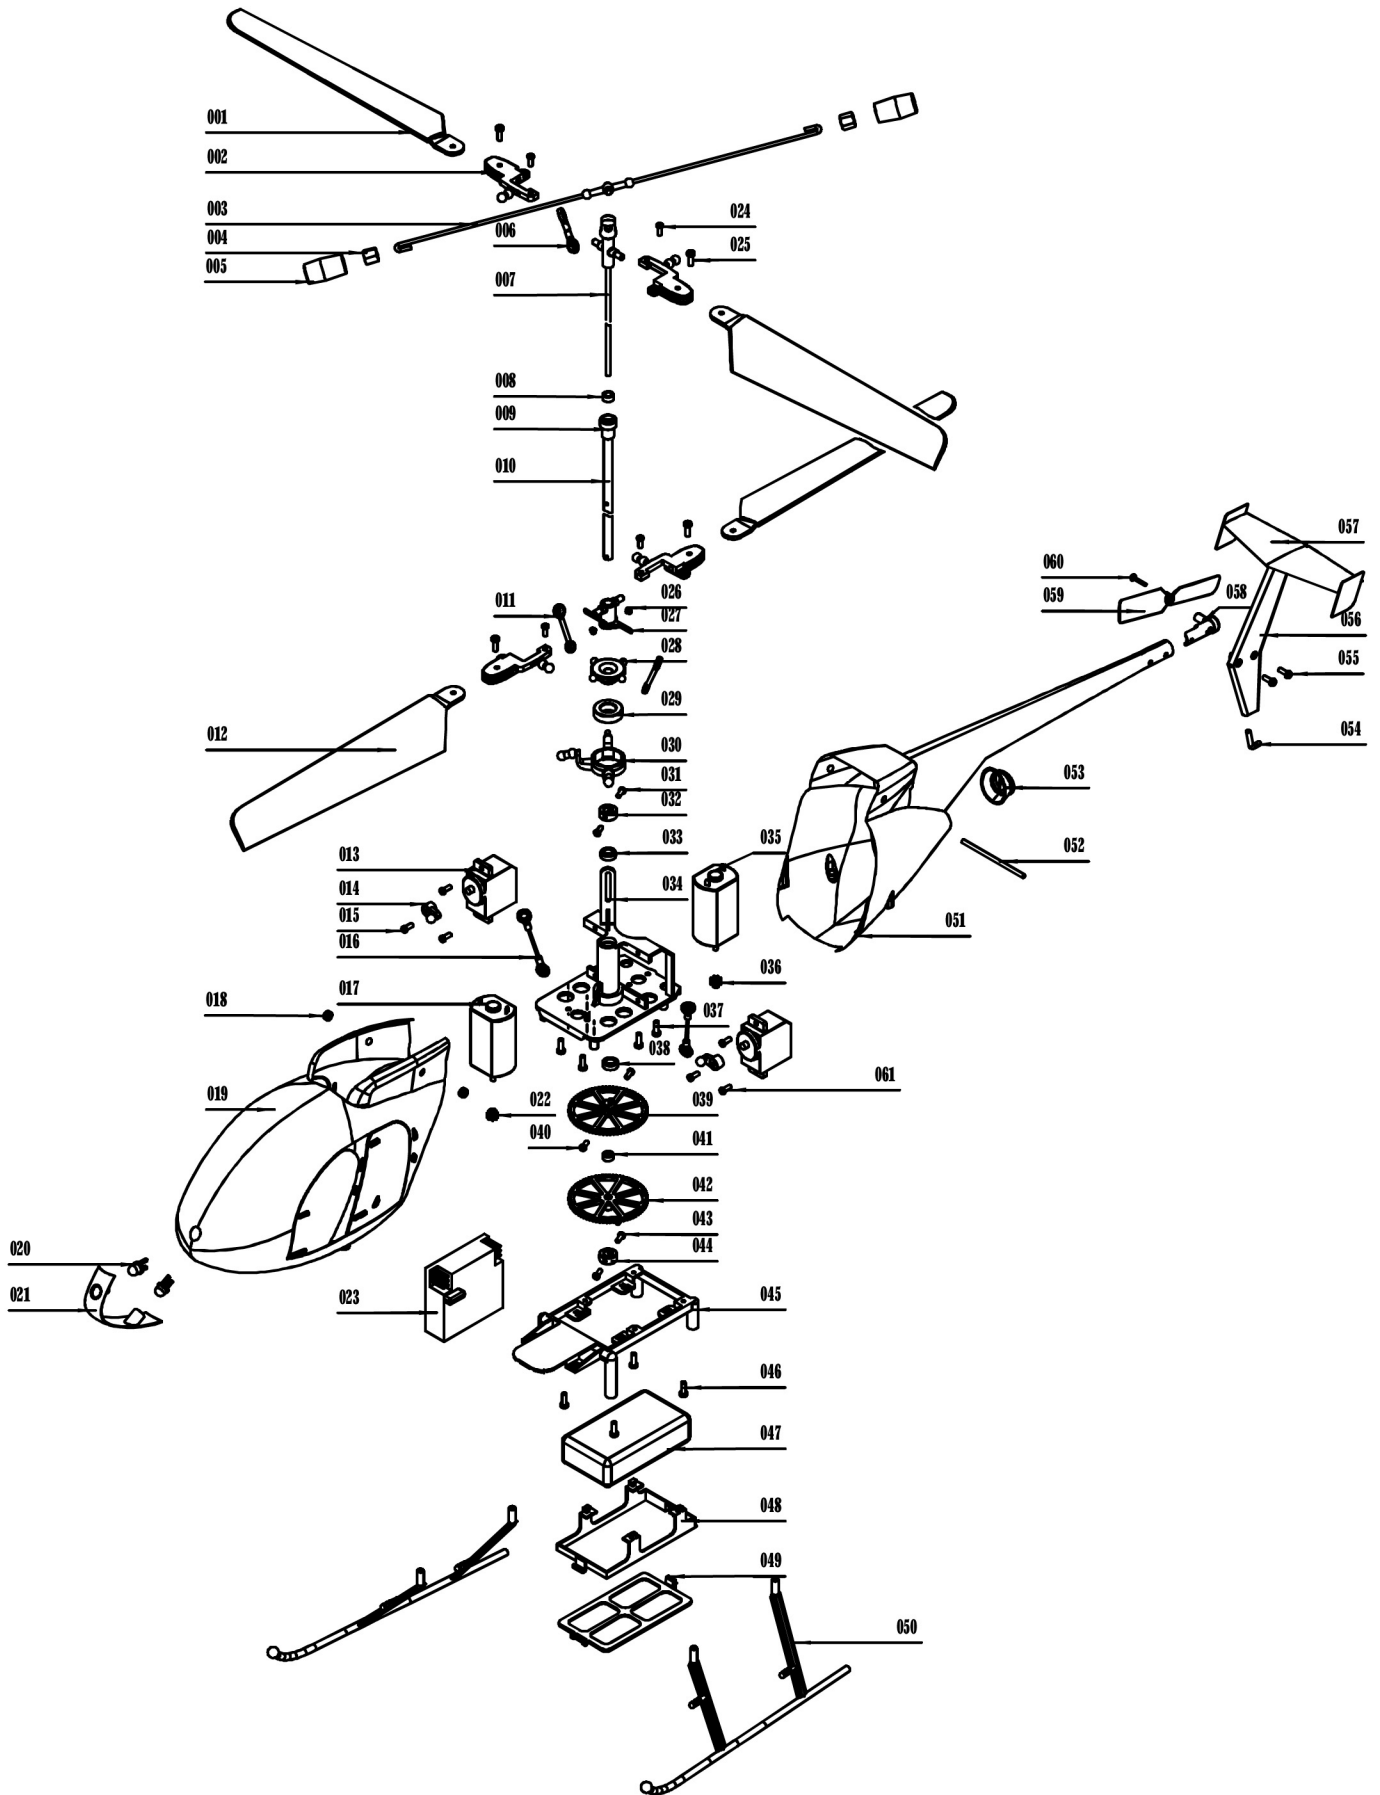

4. Helicóptero

5. Listado de piezas

N.	DESCRIPCION	UND
Set Servo		
013	Servo	2
014	Horn rótula	2
015	Tornillo Horn PA1.7X4	2
Set Barra estabilizadora		
003	Barra estabilizadora	1
004	Peso fijo	2
005	Goma fijadora	2
006	Rótula estabilizadora	1
Palas Rotor		
001	Palas rotor superior	2
012	Palas rotor inferior	2
Set eje externo		
009	Rodamiento eje	1
010	Eje externo	1
Eje interno		
007	Eje interno	1
Sujección palas rotor		
002	Set sujección palas	4
T Arrastre tren inferior		
027	T Arrastre rotor inferior	1
Set plato mezclador		
028	Plato superior	1
029	Rodamiento 137zz	1
030	Plato inferior	1
Rótulas reenvios		
011	Rótula plato a rotor	2
016	Rótula plato a servo	2
Set coronas		
039	Corona superior	1
042	Corona inferior	1
Set rodamientos		
008	Rodamiento MR52zz	1
033	Rodamiento MR74zz	1
038	Rodamiento MR74zz	1
041	Rodamiento MR52zz	1
Chasis principal		
034	Chasis principal	1
Casquillos fijadores		
031	Tornillo PM2X3	2
032	Casquillo fijador superior	1
043	Tornillo PM2X4	2
044	Casquillo fijador inferior	1

5. Spare parts

N.	PARTS	QTY
Set Servo		
013	Servo	2
014	Rocker	2
015	Screw PA1.7X4	2
Flybar Set		
003	Flybar set	1
004	Weigth block	2
005	Hammer balance	2
006	Upper ball linkage rod	1
Rotor Blades		
001	Upper Main rotor blades	2
012	Under Main rotor blades	2
Outer Shaft Sets		
009	Bearing board	1
010	Spindle	1
Inner Shaft		
007	Inner Shaft	1
Rotor blades grip		
002	Rotor blades grip set	4
Under T Shape Holder		
027	Under T shape holder	1
Swash Plate Set		
028	Upper swashplate	1
029	Bearing 137zz	1
030	Under swashplate	1
Ball Linkage Rod Sets		
011	Middle ball linkage rod	2
016	Under ball linkage rod	2
Gear Sets		
039	Upper gear	1
042	Under gear	1
Bearings Sets		
008	Bearing MR52zz	1
033	Bearing MR74zz	1
038	Bearing MR74zz	1
041	Bearing MR52zz	1
Main Frames		
034	Main frame	1
Collar Set		
031	Screw PM2X3	2
032	Positioning Laps	1
043	Screw PM2X4	2
044	Positioning Laps	1