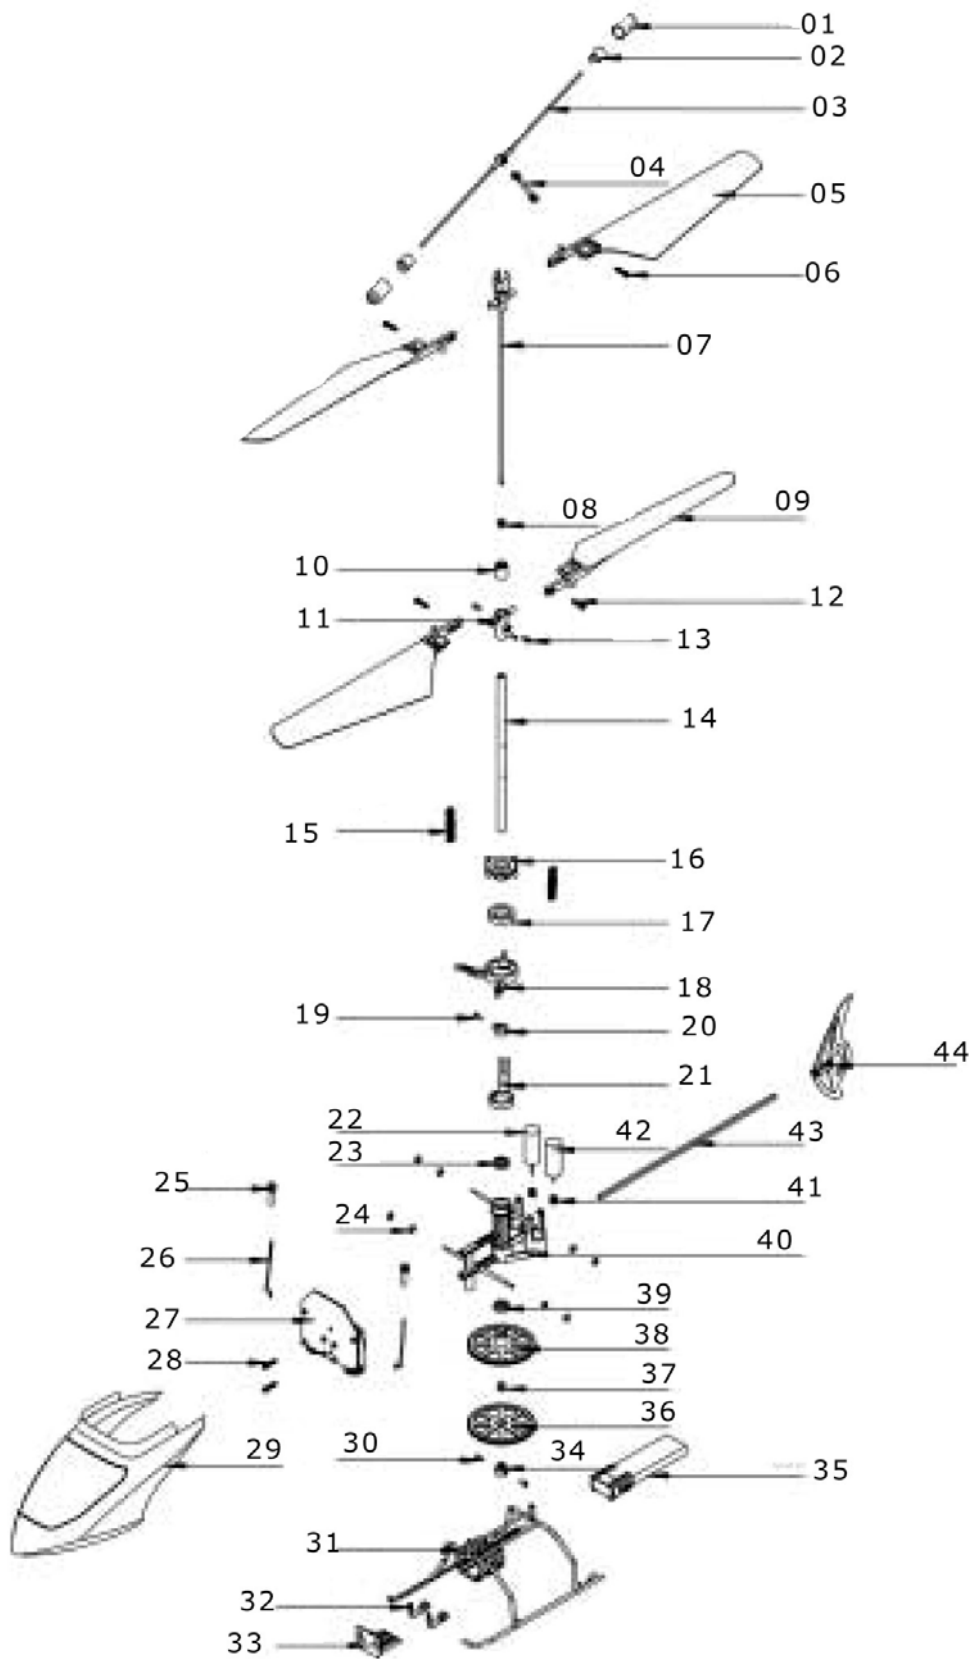

## 4. Helicóptero

### MICRO 190 FRT – NH 90006

## 5. Despiece y 6. Recambios

<u>Ref.</u>	<u>Descripción</u>
<b>NE4210003</b>	<b>SET CABINA</b>
029	Cabina
<b>NE4210004</b>	<b>SET PALAS ROTOR (NEGRO)</b>
005	2 x Palas rotor superior
009	2 x Palas rotor inferior
<b>NE4210006</b>	<b>SET BARRA ESTABILIZADORA</b>
003	Barra estabilizadora
001	2 x Funda contrapeso
002	2 x Contrapeso
004	Rótula superior
<b>NE10121001021</b>	<b>SET EJE INTERIOR</b>
007	Eje interior
<b>NE10121001014</b>	<b>T ARRASTRE ROTOR</b>
011	T arrastre rotor
<b>NE4210007</b>	<b>SET PLATO MEZCLADOR</b>
016	Plato superior
018	Plato inferior
017	Rodamiento MR106
<b>NE4210008</b>	<b>SET EJE EXTERIOR</b>
010	Rodamiento superior
014	Eje exterior
<b>NE4210009</b>	<b>SET CHASIS</b>
021	Guía plato
040	Chasis principal
<b>NE4210010</b>	<b>SET CORONAS</b>
038	Corona superior
036	Corona inferior
<b>NE4210011</b>	<b>SET RÓTULAS</b>
015	2 x Rótula plato a servo
025	2 x Rótula inferior
026	2 x Brazo servo
<b>NE4210012</b>	<b>SET COLA</b>
043	Set cola
044	Alerón de cola
<b>NE4210014</b>	<b>SET PATÍN (NEGRO)</b>
031	Tre aterrizaje
033	Tapa terminales batería
032	2 x Terminales batería
<b>NE4210016</b>	<b>SET RODAMIENTOS</b>
023	Rodamiento MR63
039	Rodamiento MR63
037	Tapa eje
008	Tapa eje
<b>NE4210017</b>	<b>SET CASQUILLOS FIJADORES</b>
020	Casquillo fijador externo
034	Casquillo fijador inferior
<b>NE4210018</b>	<b>SET TORNILLERÍA</b>
012	2 x Tornillo ST1.3x6PB
013	2 x Tornillo PM1.2x2.5
006	2 x Tornillo ST1.3x6PB
019	Tornillo PM1.2x2.5
028	2 x Tornillo ST1.3x6PM
030	2 x Tornillo PM1.2x2.5
<b>NE4210019</b>	<b>GOMAS FIJA CABINA</b>
024	8 x Gomas fija cabina
<b>NE4902001</b>	<b>SET MOTOR</b>
042	Motor 1
022	Motor 2
041	2 x Piñón motor
<b>NE4901001</b>	<b>SET BATERÍA</b>
035	Batería Li-Po
<b>NE4603001</b>	<b>SET RECEPTOR</b>
027	Receptor
<b>NE30300200000</b>	<b>EMISORA MICRO</b>